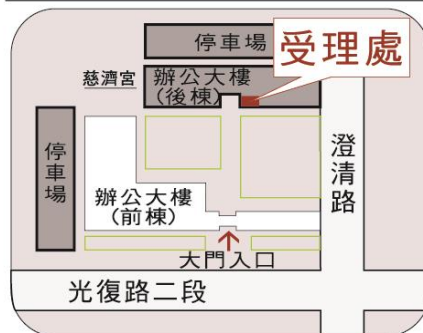

## 假日在地服務站

📍 第1站109.08.08(六)  
高雄市立空中大學  
(教學大樓3樓 C304室)  
高雄市小港區大業北路436號

📍 第2站109.08.22(六)  
鳳山行政中心(後棟1樓大禮堂)  
高雄市鳳山區光復路二段132號

📍 第3站109.08.29(六)  
楠梓區公所(7樓大禮堂)  
高雄市楠梓區楠梓新路264號

高雄市政府都市發展局

平日：07-3368333 # 2649~2651  
假日：0905-144-530  
(本專線僅限於服務當日服務時間內開放諮詢)  
🕒 辦理時間：09:30~15:30