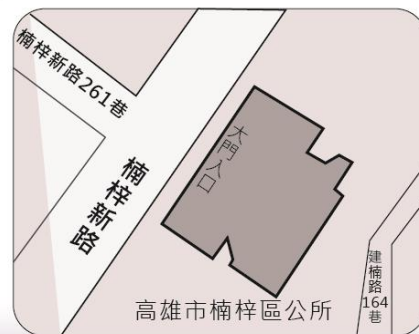

## 假日在地服務站

📍 第1站109.08.08(六)  
高雄市立空中大學  
(教學大樓3樓 C304室)  
高雄市小港區大業北路436號

📍 第2站109.08.22(六)  
鳳山行政中心(後棟1樓大禮堂)  
高雄市鳳山區光復路二段132號

📍 第3站109.08.29(六)  
楠梓區公所(7樓大禮堂)  
高雄市楠梓區楠梓新路264號

高雄市政府都市發展局

平日：07-3368333 # 2649~2651  
假日：0905-144-530  
(本專線僅限於服務當日服務時間內開放諮詢)  
🕒 辦理時間：09:30~15:30